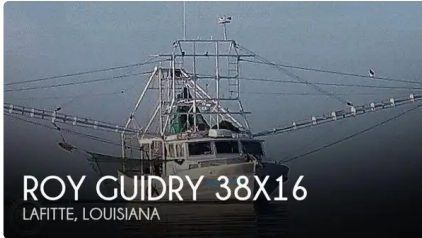

id 5636

Žvejybos traleris

[1992 Roy Guidry 38X16](#)

Laivo id	5636
Kategorija	Žvejybos traleris
Sukūrimo metai	1992
Kaina	\$142,000
Laivo pridėjimo data	2022-02-05
Pridėjo	Vlad (Varamar)

Laivo matmenys

Bendras ilgis (LOA), m 38