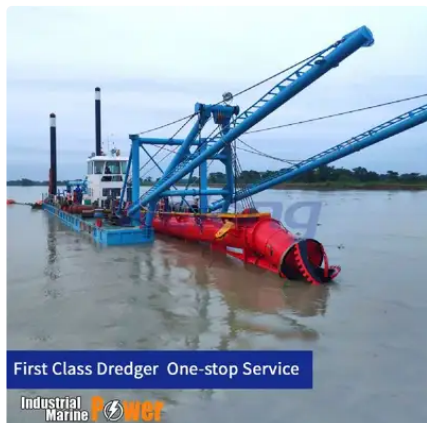

id 5832

Žemsiurbė

[Vandenyno žemsiurbė Jūrinė žemsiurbė smėlio gilinimo mašina Kaina](#)

Laivo id	5832
Kategorija	Žemsiurbė
Laivo pridėjimo data	2022-04-02
Pridėjo	Hellen (Qingdao Relong Technology Co.,Ltd)