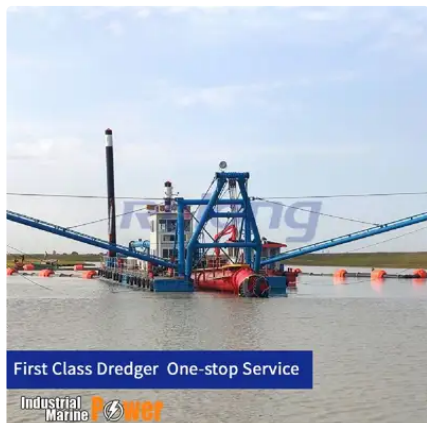

id 5833

Žemsiurbė

[Žemsiurbės siurbimo žemsiurbės / kaušinės žemsiurbės / reaktyvinės siurbimo žemsiurbės gamintojas](#)

Laivo id 5833

Kategorija [Žemsiurbė](#)

Laivo pridėjimo data 2022-04-02

Pridėjo [Hellen \(Qingdao Relong Technology Co.,Ltd\)](#)