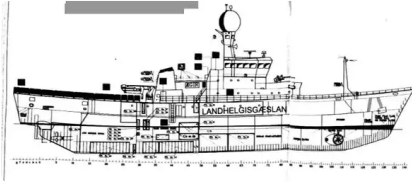

## Patrolinė valtis

[70,10 m patrolinis laivas jūroje](#)

|                      |                                  |
|----------------------|----------------------------------|
| Laivo id             | 5980                             |
| Kategorija           | <a href="#">Patrolinė valtis</a> |
| Sukūrimo metai       | 1968                             |
| Laivo pridėjimo data | 2022-05-11                       |
| Pridėjo              | <a href="#">SeaBoats</a>         |

## Laivo matmenys

Bendras ilgis (LOA), m 70.1