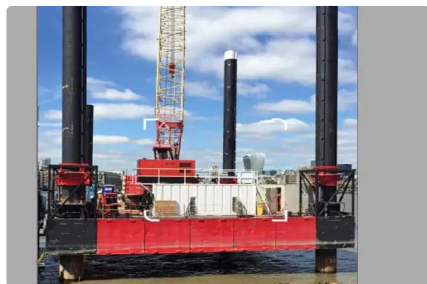

id 6013

Barža

[Modulinė 250 T barža](#)

Laivo id 6013

Kategorija [Barža](#)

Laivo pridėjimo data 2022-05-24

Pridėjo [Fairways Marine Brokerage](#)

Laivo matmenys