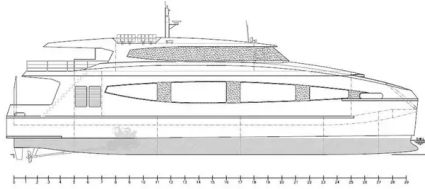

id 6290

RoPax laivas

[NAUJAS PASTATAS - 35 m pakrantės Ropax keltas](#)

Laivo id	6290
Kategorija	RoPax laivas
Laivo pridėjimo data	2022-08-26
Pridėjo	SeaBoats

Išmatuotas svoris

DWT 100

Laivo matmenys

Bendras ilgis (LOA), m	35.7
Gylis, m	3.3
Laivo grimzlė, m	2

Papildoma informacija

Pagrindinis variklis 2x Cummins KTA38 M2, 1007kw @ 1900rpm

Savaeigė

Keleiviai 127

Panašūs laivai [Rodyti panašius laivus](#)Prašymai [Pirkimo prašymų atitikimas](#)paštu [Siųsti laišką](#)