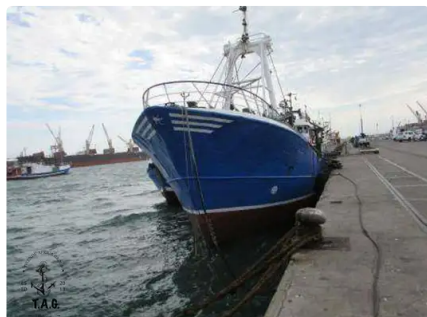

id 6416

Žvejbos traleris

[35 m laivagalio traleris](#)

Laivo id	6416
Kategorija	Žvejbos traleris
Sukūrimo metai	1980
Laivo pridėjimo data	2022-10-14
Pridėjo	Steve (Twende Africa Group of Companies (PTY) LTD.)

Išmatuotas svoris

BRT	330
NRT	99

Laivo matmenys

Bendras ilgis (LOA), m	35.71
Laivo grimzlė, m	4.4

Papildoma informacija

Savaeigė

Deniai	1
--------	---

Panašūs laivai [Rodyti panašius laivus](#)Prašymai [Pirkimo prašymų atitikimas](#)paštu [Siųsti laišką](#)