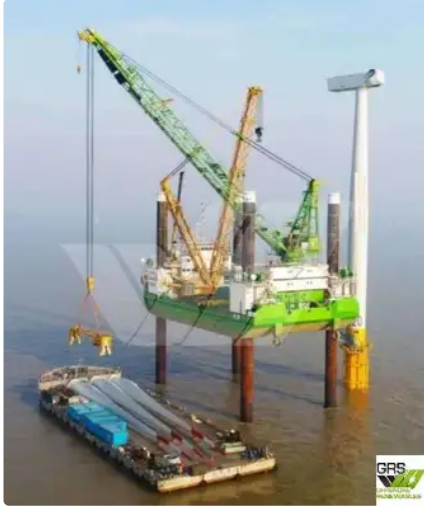

id 6423

kėlimo gręžimo įrenginys

[Parduodamas 60 m / DP 2 / 400 ts krano kėliklis / #1078175](#)

Laivo id	6423
Kategorija	kėlimo gręžimo įrenginys
Sukūrimo metai	2009
Vėliava	Liuksemburgas
Kaina	\$22,000,000
Laivo pridėjimo data	2022-10-14
Pridėjo	GRS.OFFSHORE RENEWABLES

Laivo matmenys

Bendras ilgis (LOA), m	59.5
Laivo grimzlė, m	3.55

Papildoma informacija

Savaigė

Panašūs laivai	Rodyti panašius laivus
Prašymai	Pirkimo prašymų atitikimas
paštu	Siųsti laišką