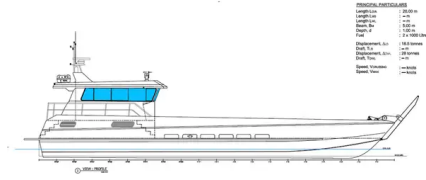

id 6455

Nusileidimo laivas, bakas