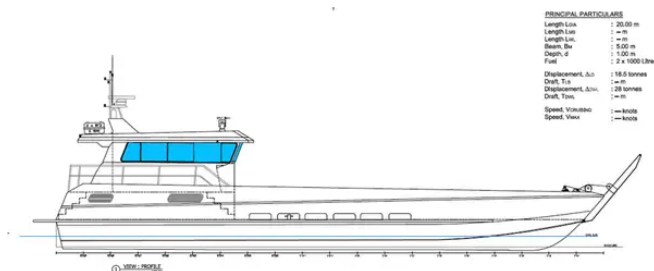

Papildoma informacija

Savaieigė

Panašūs laivai [Rodyti panašius laivus](#)

Prašymai [Pirkimo prašymų atitikimas](#)

paštu [Siųsti laišką](#)