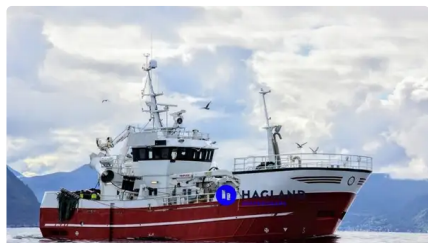

id 6540

Gaubiamaisiais tinklais žvejojantis traleris

[RSW PURSE SINER](#)

Laivo id	6540
Kategorija	Gaubiamaisiais tinklais žvejojantis traleris
Sukūrimo metai	2012
Laivo pridėjimo data	2022-11-16
Pridėjo	Jelena Pachmurina (Hagland)

Laivo matmenys

Bendras ilgis (LOA), m	27.98
Spindulys, m	8.5
Gylis, m	6
Laivo grimzlė, m	4.2

Papildoma informacija

Savaigė

Panašūs laivai	Rodyti panašius laivus
Prašymai	Pirkimo prašymų atitikimas
paštu	Siųsti laišką